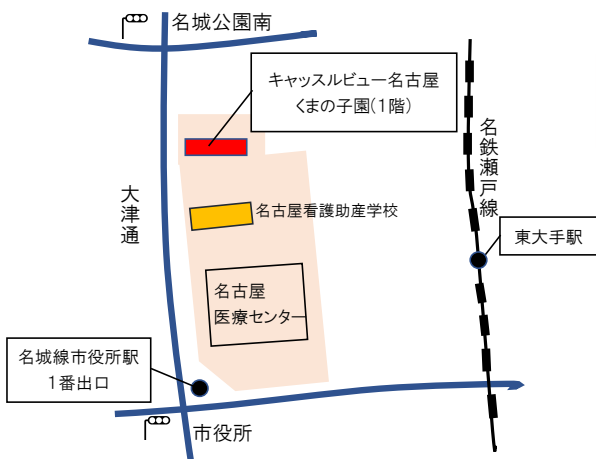

保育方針

○子どもの人権を尊重し、主体性を育てる

○一人ひとりの子どもの発達要求をつかみ、豊かな遊びと丁寧な生活づくりを行う

保育目標

- 丈夫な身体、心身の健康を育もう
- 基本的生活習慣を養い、生きる力の基礎を培おう
- 自我の育ちを大切にし、人とかかわる力を育もう

年間行事	
5月	野菜の苗植え
	春の遠足
7月～8月	七夕
	ボディーペインティング
	水遊び・プール遊び
9月	プール大会
10月	秋の遠足
11月	芋ほり・焼き芋
12月	クリスマス会
2月	節分豆まき
3月	春の遠足
	2歳児お別れ遠足
	卒所式・お別れ会

くまの子園はこんな保育所

- ・毎日散歩に出かけ丈夫な体づくりを!
- ・安心安全な自園給食(アレルギー対応)
- ・手作りおやつ
- ・布おもちゃを使用

園見学可 希望の方は事前連絡をお願いします

アクセス
地下鉄名城線 市役所で下車 1番出口(徒歩5分)