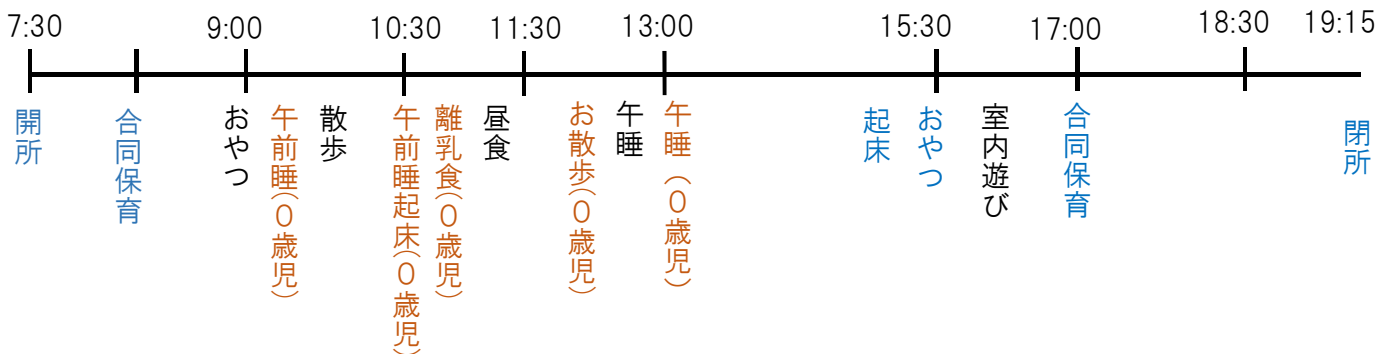

園見学可 希望の方は事前連絡をお願いします

アクセス
地下鉄名城線 市役所で下車 1番出口(徒歩5分)